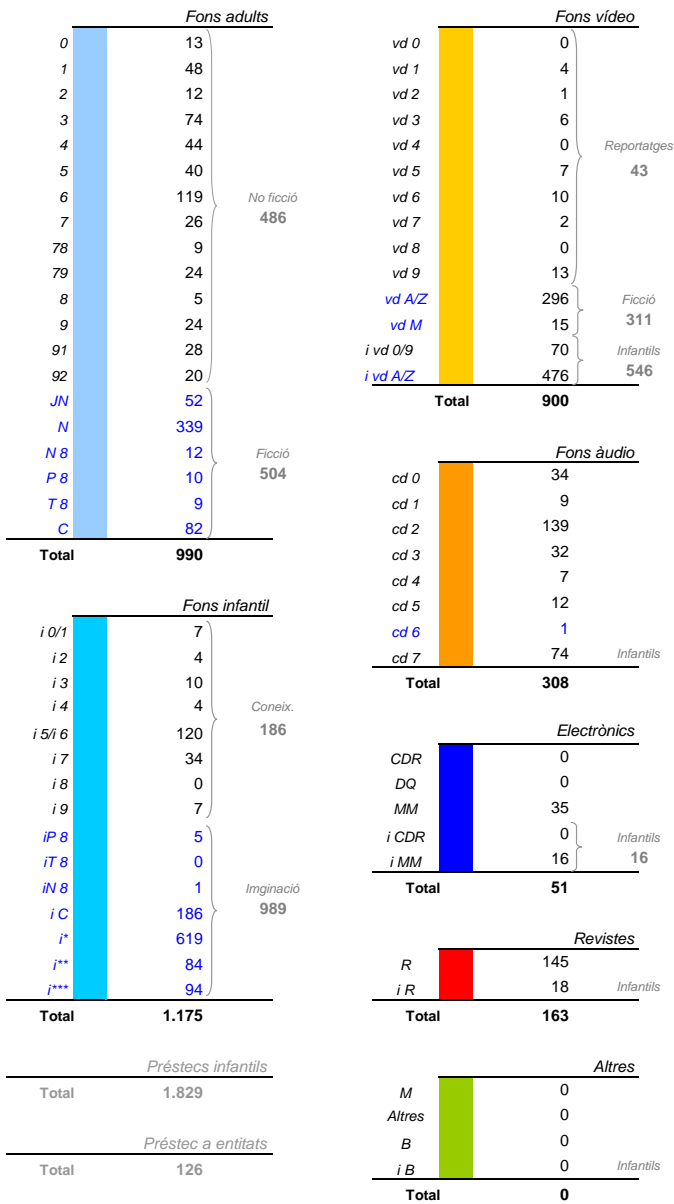

Resum de les dades

		26 dies de servei	132,00 hores de servei
Visites	6.228	240 per dia	47,2 per hora
Ús del servei de préstec	1.341	52 per dia	10,2 per hora
Ús del servei d'Internet	0	0 per dia	0,0 per hora
Ús del servei d'ofimàtica	0	0 per dia	0,0 per hora
Ús del servei Internet i +	1.122	43 per dia	8,5 per hora
Ús del servei Wi-Fi	131	5 per dia	1,0 per hora
Préstecs	3.587	138 per dia	27,2 per hora
Increment d'usuaris	153	6 per dia	1,2 per hora

Préstecs 3.587

Visites 6.228

Visites web 0

Col·lecció 28.407

	Fons Inicial	Documents ingressats	Fons final
Fons adults	18.377	3	18.380
Fons infantil	5.756	15	5.771
Fons vídeo	1.500	9	1.509
Fons àudio	2.438	20	2.458
Electrònics	284	3	287
Altres	1	1	2
Total	28.356	51	28.407

Préstecs interbibliotecaris Deixats 0, Rebutts 0

Activitats	Nombre	Participants
Exposicions	1	100
Hores del conte	2	18
Conferències	0	0
Visites escolars	1	25
Visites organitzades	0	0
Audicions i concerts	0	0
Cursos i tallers	9	52
Tertúlies literàries	1	10
Altres activitats	0	0
Total	14	205