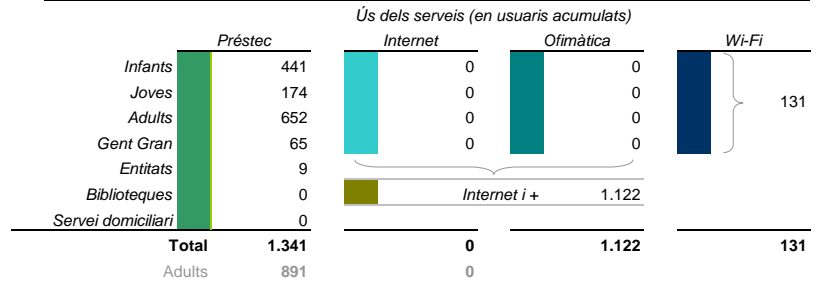

Visites 6.228

Visites web 0

Col·lecció 28.407

	Fons Inicial	Documents ingressats	Fons final
Fons adults	18.377	3	18.380
Fons infantil	5.756	15	5.771
Fons vídeo	1.500	9	1.509
Fons àudio	2.438	20	2.458
Electrònics	284	3	287
Altres	1	1	2
Total	28.356	51	28.407

Préstecs interbibliotecaris Deixats 0, Rebutts 0

Activitats	Nombre	Participants
Exposicions	1	100
Hores del conte	2	18
Conferències	0	0
Visites escolars	1	25
Visites organitzades	0	0
Audicions i concerts	0	0
Cursos i tallers	9	52
Tertúlies literàries	1	10
Altres activitats	0	0
Total	14	205

Difusió	Nombre
Guiés de lectura	1
Altres publicacions de la biblioteca	1
Col·laboracions en ràdio	1
Col·laboracions en TV	0
Col·laboracions en premsa escrita	0
Col·laboracions en mitjans digitals	0
Total	3

Punts de servei extern	Nombre	Usuaris
Bibliopiscina	0	0
La Biblioteca al Mercat	0	0

Cessió d'espais 0