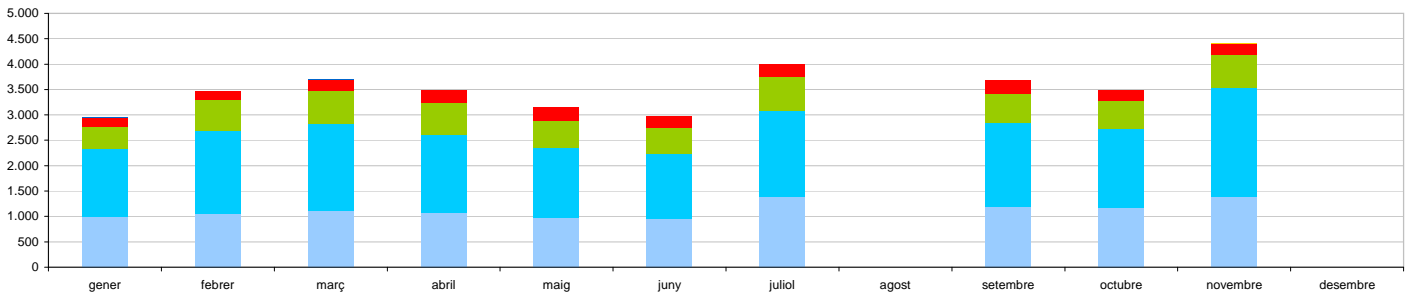

Ús del servei de préstec

	<i>Nombre</i>	<i>Usuaris</i>
Bibliopiscina	0	0
La Biblioteca al Mercat	0	0
Altres punts de servei extern	0	0
Total	0	0

Cessió d'espais

1

Préstec per secció

Préstec per mesos

Ús de la biblioteca (en usuaris acumulats)

Ús per mesos

Indicadors d'ús per dia de servei