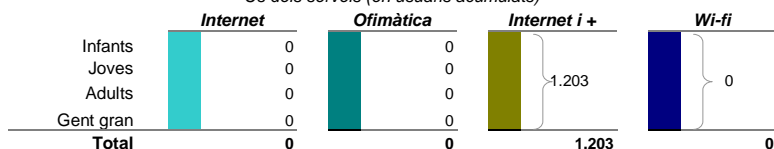

Resum de les dades

		25 dies de servei	129 hores de servei
Visites	6.653	266 per dia	51,6 per hora
Visites al web de la biblioteca	308	12 per dia	2,4 per hora
Ús del servei d'Internet	0	0 per dia	0,0 per hora
Ús del servei d'ofimàtica	0	0 per dia	0,0 per hora
Ús del servei Internet i +	1.203	48 per dia	9,3 per hora
Ús del servei Wi-Fi	0	0 per dia	0,0 per hora
Préstecs	4.403	176 per dia	34,1 per hora
Activitats realitzades	36	1 per dia	0,3 per hora
Increment d'usuaris	123	5 per dia	1,0 per hora

Col·lecció i préstecs

	<i>Fons inicial</i>	<i>Documents ingressats</i>	<i>Fons final</i>	<i>Préstecs</i>	<i>% sobre el total de préstecs</i>	<i>Índex de rotació</i>
Fons general	18.412 +	74 =	18.486	1.399	31,8%	0,1
Fons infantil	7.698 +	76 =	7.774	2.151	48,9%	0,3
Música i cinema	3.863 +	66 =	3.929	630	14,3%	0,2
Revistes	2.957 +	223 =	3.180	216	4,9%	0,1
Col·lecció local	99 +	27 =	126	4	0,1%	0,0
Petits lectors	0 +	0 =	0	3	0,1%	0,0
Referència	1.000 +	0 =	1.000	0	0,0%	0,0
Magatzem	151 +	15 =	166	0	0,0%	0,0
Fons especial	0 +	0 =	0	0	0,0%	0,0
Fons mòbil	0 +	0 =	0	0	0,0%	0,0
Total (sense revistes)	31.223 +	258 =	31.481			
Total (amb revistes)	34.180 +	481 =	34.661	4.403	100,0%	0,1

Visites

6.653

Ús dels serveis (en usuaris acumulats)

Préstecs interbibliotecaris

	<i>Deixats</i>	<i>Rebutts</i>
Total	69	46

Visites web

Visites a pàgines web de la biblioteca: 308

Activitats

	<i>Nombre</i>	<i>Participants</i>
Exposicions	2	0
Hores del conte	1	6
Conferències	1	0
Visites escolars	7	175
Visites organitzades	0	0
Audicions i concerts	0	0
Cursos i tallers	16	105
Sessions de Clubs de lectura	2	12
Altres tertúlies literàries	0	0
Altres activitats	7	0
Total	36	298

Difusió

	<i>Nombre</i>
Guies de lectura	1
Altres publicacions de la biblioteca	0
Col·laboracions en ràdio	5
Col·laboracions en TV	0
Col·laboracions en premsa escrita	1
Col·laboracions en mitjans digitals	12
Total	19

Ús del servei de préstec

	<i>Nombre</i>	<i>Usuaris</i>
Bibliopiscina	0	0
La Biblioteca al Mercat	0	0
Altres punts de servei extern	0	0
Total	0	0

Cessió d'espais

1