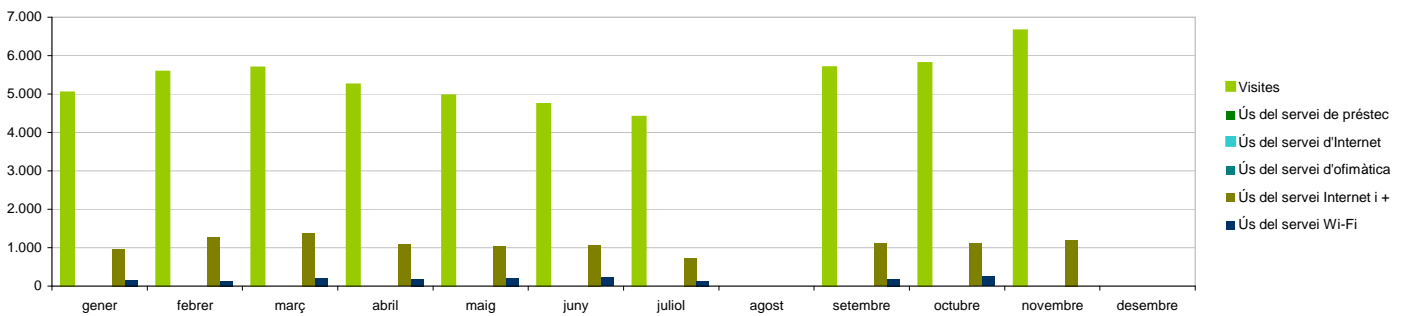

Ús del servei de préstec

	<i>Nombre</i>	<i>Usuaris</i>
Bibliopiscina	0	0
La Biblioteca al Mercat	0	0
Altres punts de servei extern	0	0
Total	0	0

Cessió d'espais

1

Préstec per secció

Préstec per mesos

Ús de la biblioteca (en usuaris acumulats)

Ús per mesos

Indicadors d'ús per dia de servei