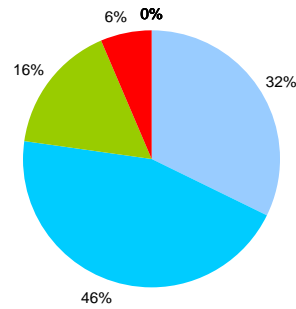

Préstec per secció