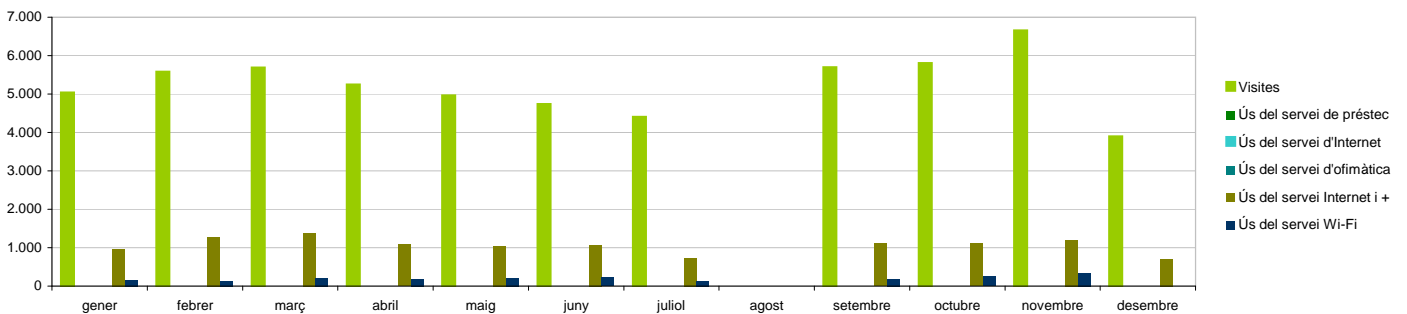

### Punts de servei extern

	Nombre	Usuaris
Bibliopiscina	0	0
La Biblioteca al Mercat	0	0
Altres punts de servei extern	0	0
<b>Total</b>	<b>0</b>	<b>0</b>

### Cessió d'espais

9

Préstec per secció

Préstec per mesos

### Ús de la biblioteca (en usuaris acumulats)

Ús per mesos

### Indicadors d'ús per dia de servei