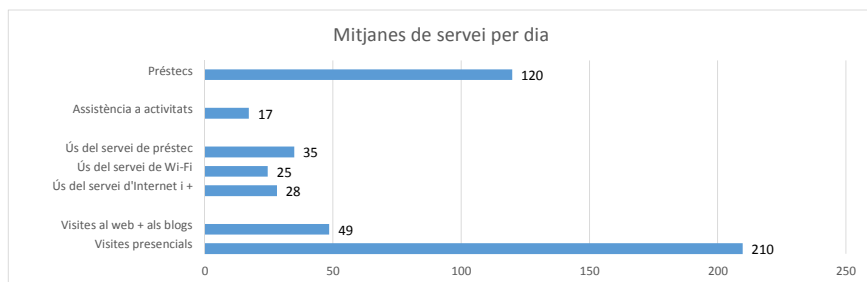

Mitjanes

	Dies de servei	Hores de servei	Treballadors
	23	124	8
Visites presencials	210	39	603
Visites al web + als blogs	49	9	140
Ús del servei d'Internet i +	28	5	81
Ús del servei de Wi-Fi	25	5	71
Ús del servei de préstec	35	6	100
Assistència a activitats	17	3	29
Préstecs	120	22	345