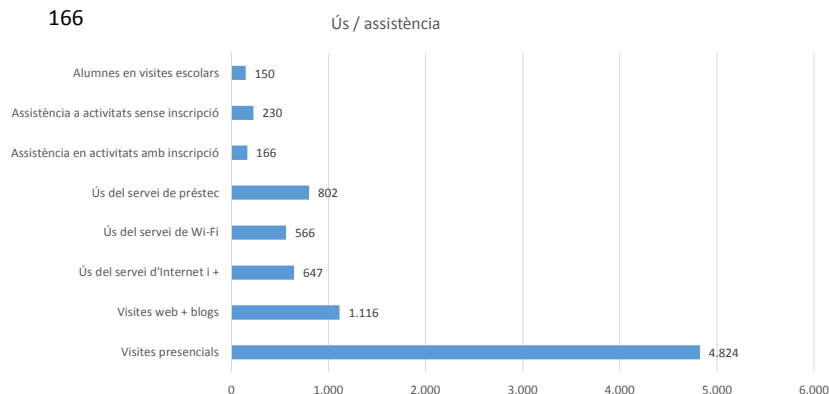

Ús / Resultats

Visites	presencials	web de la biblioteca	blogs de la biblioteca	web xarxa local
	4.824	600	516	

Ús	servei DIBA	Altres serveis	Total
Ús del servei d'Internet i +	647		647
Ús del servei de Wi-Fi	566		566
Ús del servei de préstec	802		802

Activitats amb inscripció	participació	assistència
Clubs de lectura	32	74
Cursos TIC		
Visites organitzades		
Altres activitats	51	92
Total	83	166

Activitats sense inscripció	assistència
Hores del conte	50
Altres activitats	180
Total	230

Visites escolars	alumnes participants
Educació infantil	
Primària	
ESO	125
Secundària Postobligatòria	25
Total	150